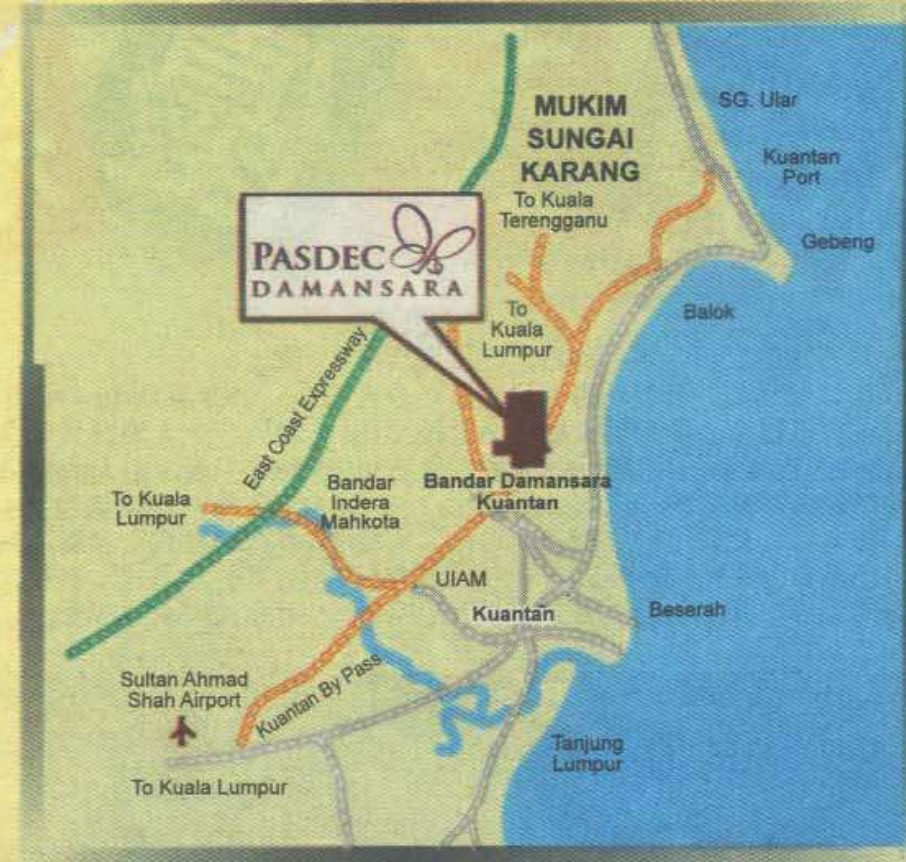

一個爲您精心打造的...

...湖畔家居樂園

置身于被蒼綠繁茂包圍的湖畔家居生活，自然美化的湖和溪流。與您的摯愛在色猶美景般的環境內享受無數的優質時刻。坐落在全盛期的關丹白沙羅鎮(Damansara Kuantan)，這是您事在必得的產業。

超群出衆的特色：

- ☑行車天橋即將進行，屆時可直接從三岔路口駛出
- ☑距離關丹市中心僅僅12公里
- ☑摩登及與時代並進的建築外觀
- ☑26英畝湖畔自然美化的中央公園
- ☑方便直通東海岸大道
- ☑寬闊又實際的建築設計

免付律師費和印花稅

一層半及雙層排屋

22'x70' (Type A)

20'x65' (Type B)

20'x60' (Type C)

馬上購買，
您就有機會
贏取一輛
SUTERA轎車。

示範房屋現公開展示。
詢問詳情請聯絡 **09-513 5188**

屋價由
RM135,888起

另一項卓越工程：

PASDEC

DEVELOPER: **PASDEC CORPORATION SDN BHD**

Website: www.pasdec.com.my

No. Lesen Pemaju: 5463-14/05-2009/486, Tempoh: 18.5.2006 hingga 17.5.2009
No. Permit Iklan: 5463-14-1595/2008(07), Tempoh: 1.8.2007 hingga 31.7.2008